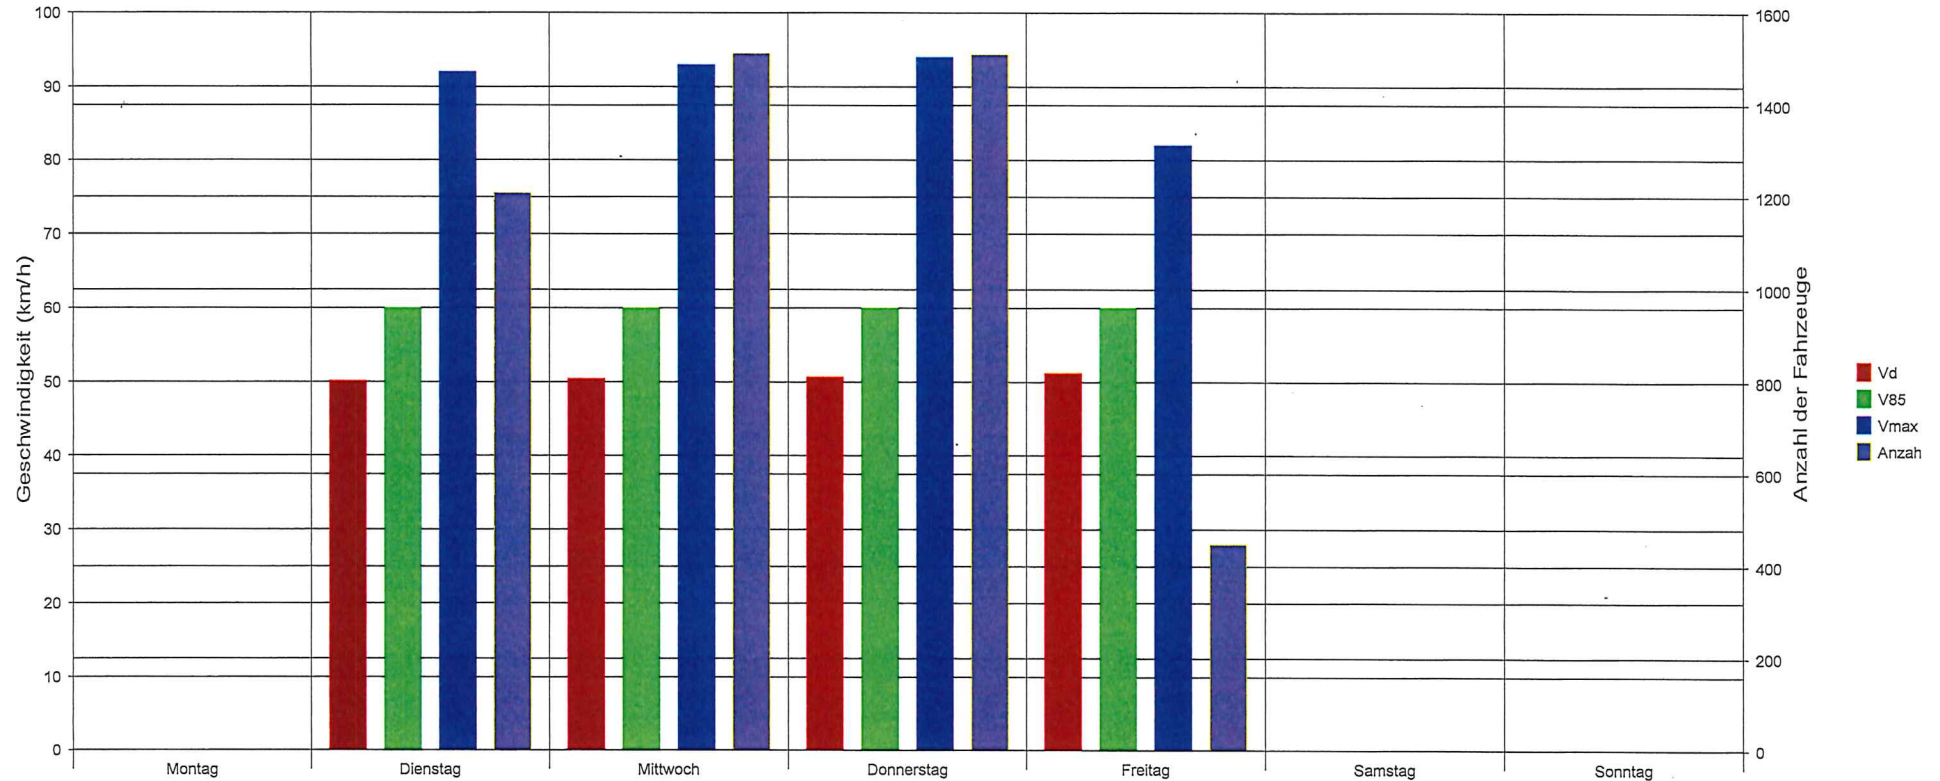

### L 166 OD Neuhütten

#### Statistik

Zeitraum:

Dienstag, 2. Juni 2020, 09:00 Uhr bis Freitag, 5. Juni 2020, 10:31 Uhr

		Anzahl +	%	Anzahl -	%	Gesamt	%	V15 +	Vd +	V85 +	Vmax+	V15 -	Vd -	V85 -	Vmax -
Geschwindigkeitsübertretung: 51 %	Einspurig	22	0,9	36	1,5	58	1,2	35	49	60	65	9	46	62	75
Durchschnittl. Abstand: 1,4 sec	PKW	2237	95,7	2218	94,7	4455	95,2	42	51	60	94	42	51	59	93
Kolonnenverkehr: 10 %	LKW	74	3,2	83	3,5	157	3,4	32	43	53	79	35	45	54	67
DTV: 1527	LKW Zug	4	0,2	5	0,2	9	0,2	20	33	38	43	29	39	43	50
Schwerverkehrsanteil: 4 %	Gesamt	2337	49,9	2342	50,1	4679	100	42	51	60	94	42	50	59	93

*in Richtung Neuhütten* *in Richtung Saarlans*